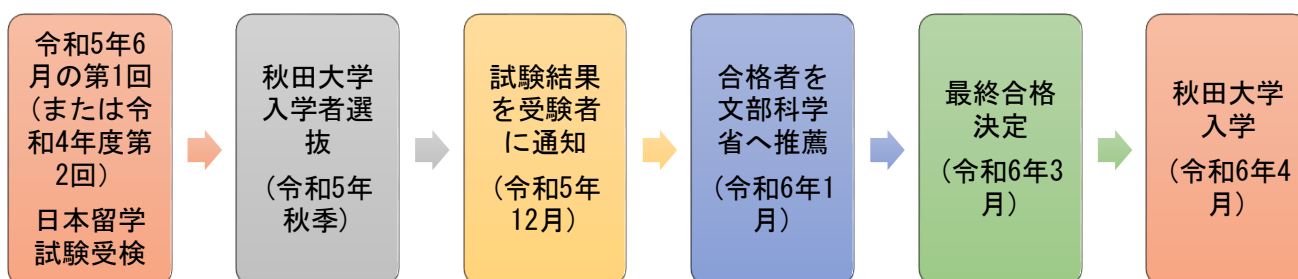

令和5年2月

令和6年度（2024年度）4月入学 秋田大学国際資源学部

文部科学省国費外国人留学生の優先配置特別プログラム応募予定者に対する渡日前入学許可制度による入試の新設について

日本国へ入国することなく、日本留学試験と書類審査とオンライン面接で選抜します。

日本留学試験の成績は2023年度1回目または2022年度の2回目を対象とします。

国費外国人留学生の優先配置特別プログラムに応募予定の人は、本入学者選抜を利用してください。

本入学者選抜による国費留学生採択のプロセス（予定）

本入学者選抜は日本国籍を有さず、日本国内に居住しない者を対象とします。

募集人員

5名

書類審査について

次のいずれかの英語検定試験を利用します

(1) TOEIC、(2) TOFEL、(3) IELTS

推薦書（出身学校作成）

卒業証明書

成績証明書

日本留学試験成績通知書

その他秋田大学の求めに応じて提出するものがあります。