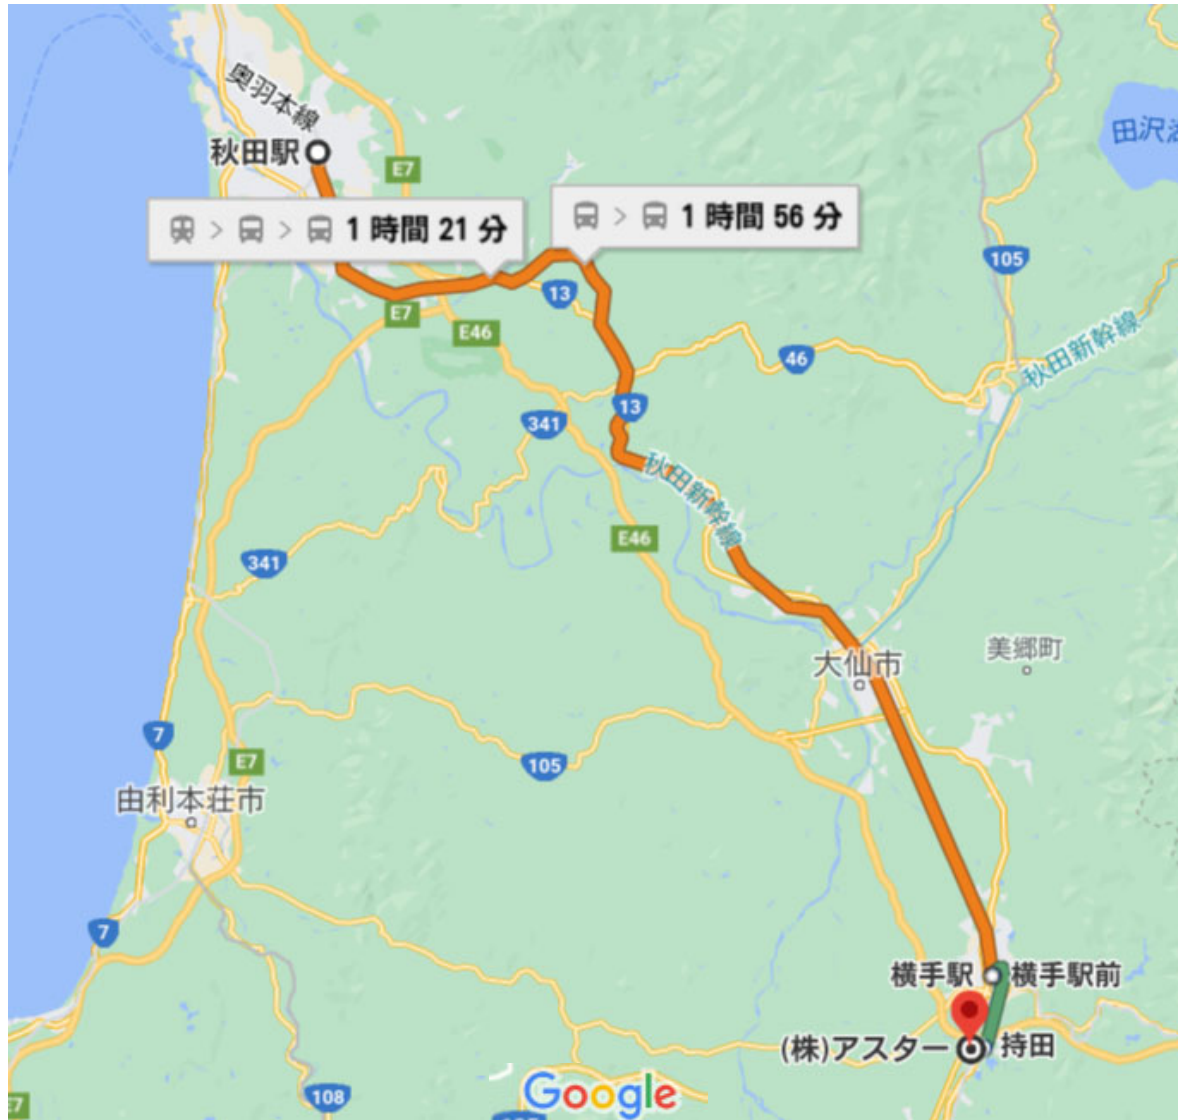

①都道府県内における位置関係の図面

図面-1

② - 1 最寄り駅から距離や交通機関がわかる図面
(秋田大学手形キャンパス)

秋田市手形学園町1-1

②-2 最寄り駅から距離や交通機関がわかる図面
(電動化システム共同研究センター 新世代モーター特性評価ラボ)

秋田市雄和種沢戸草沢

②-3 最寄り駅から距離や交通機関がわかる図面
(電動化システム共同研究センター アスターサテライトラボ)

秋田県横手市柳田

②-4 最寄り駅から距離や交通機関がわかる図面
(秋田県立大学中通サテライト)

秋田市中通2丁目