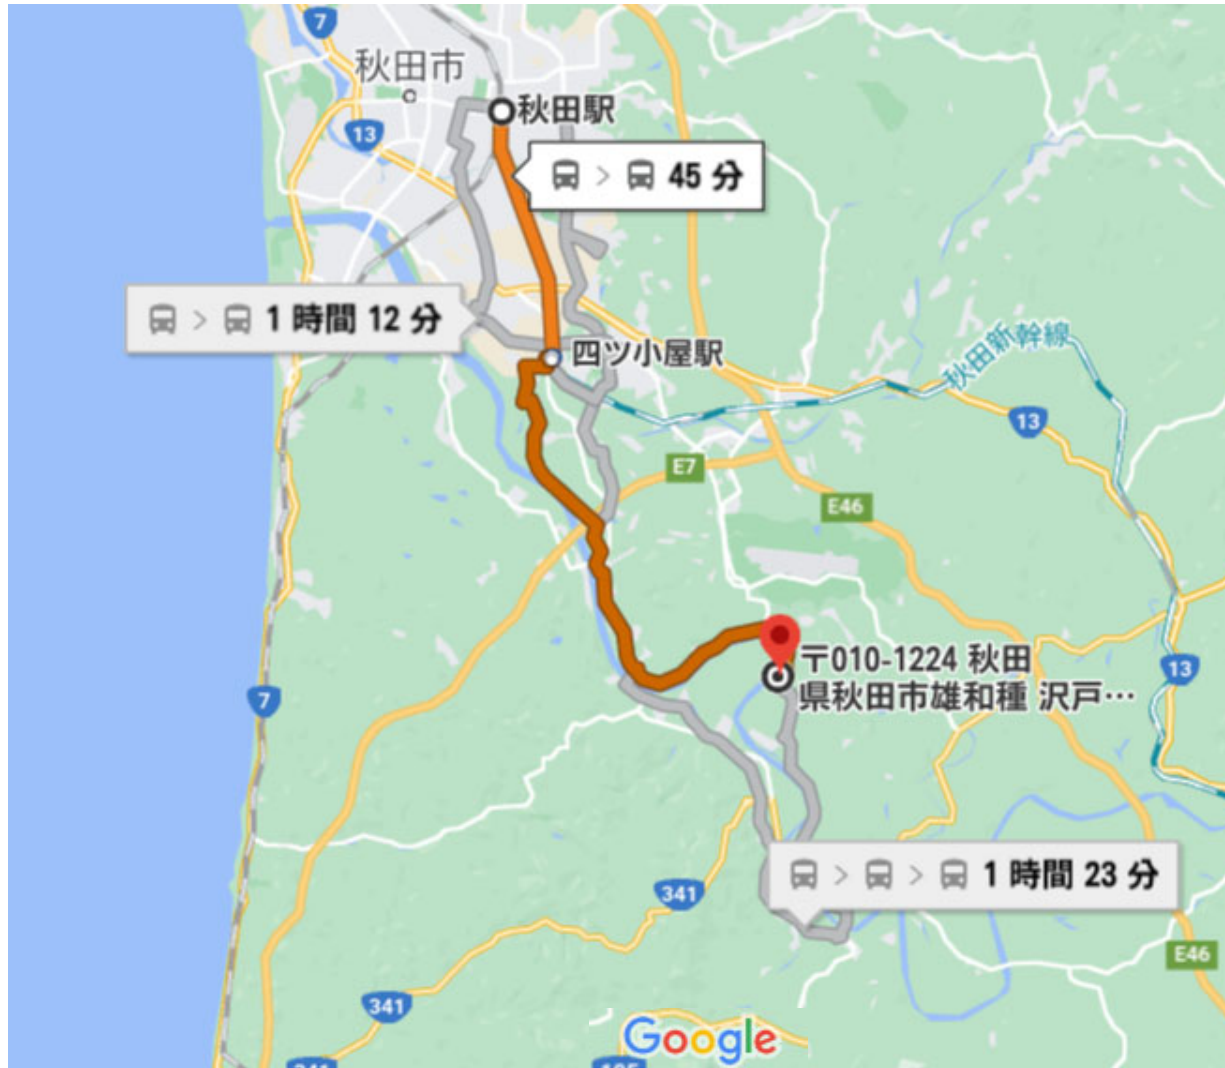

①都道府県内における位置関係の図面

図面-1

② - 1 最寄り駅から距離や交通機関がわかる図面
(秋田大学手形キャンパス)

秋田市手形学園町1-1

②-2 最寄り駅から距離や交通機関がわかる図面
(電動化システム共同研究センター 新世代モーター特性評価ラボ)

秋田市雄和種沢戸草沢

②-3 最寄り駅から距離や交通機関がわかる図面
(電動化システム共同研究センター アスターサテライトラボ)

秋田県横手市柳田

②-4 最寄り駅から距離や交通機関がわかる図面
(秋田県立大学中通サテライト)

秋田市中通2丁目