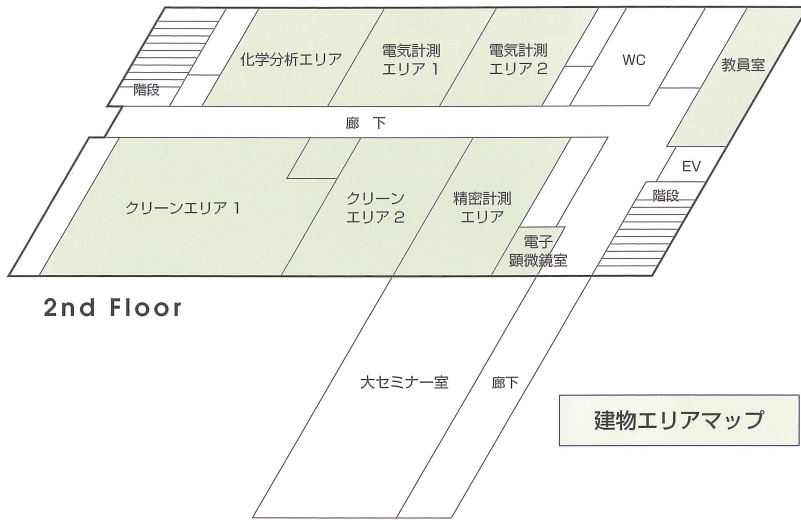

# 施設概要

秋田大学ベンチャー・ビジネス・ラボラトリー

秋田市手形学園町1-1 〒010-8502

TEL: 018-889-3040