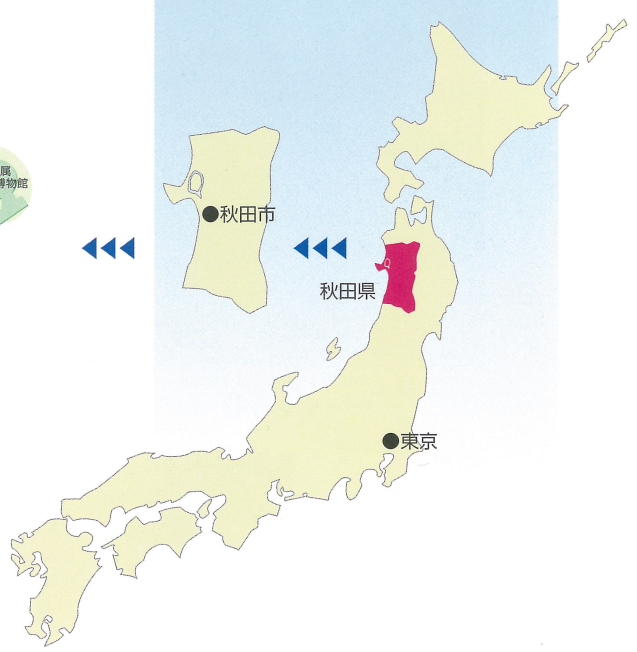

# 施設概要

秋田大学ベンチャー・ビジネス・ラボラトリー

秋田市手形学園町1-1 〒010-8502

TEL: 018-889-3040