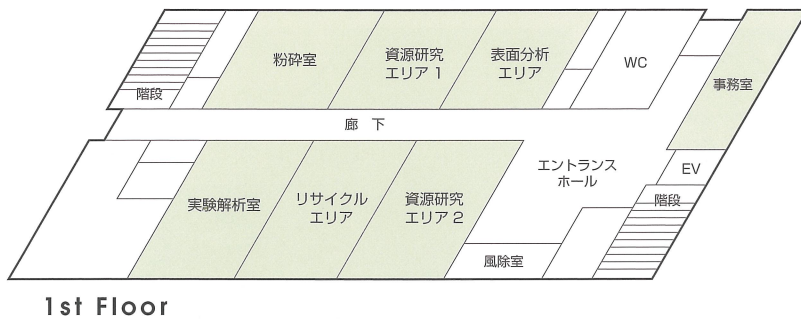

# 施設概要

秋田大学ベンチャー・ビジネス・ラボラトリー

秋田市手形学園町1-1 〒010-8502

TEL: 018-889-3040